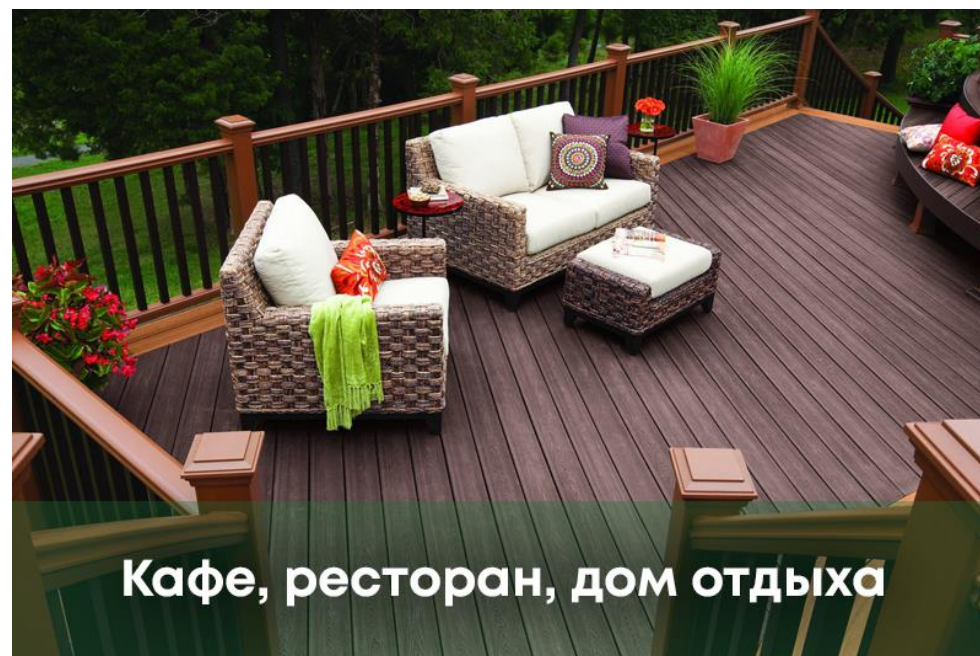

Кафе, ресторан, дом отдыха